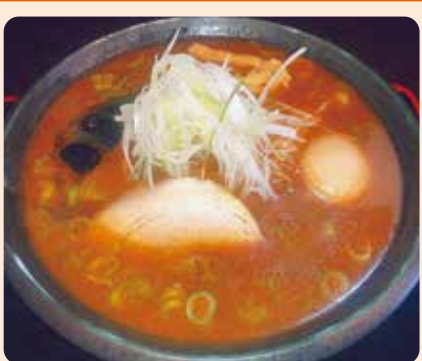

PR 深谷駅北口降りてすぐ、目の前にあるラーメン屋さんです。おすすめは和風ラーメン。アツアツのkokのある魚介スープに中細麺が絡んだ絶品のラーメンです。穂先メンマ、深谷ネギ、煮卵など具材もこだわりがあります。麺の量を半玉ずつ調整できるので自分に合った量で食べることが出来ます。コスバも抜群です。是非一度、立ち寄ってみてください。